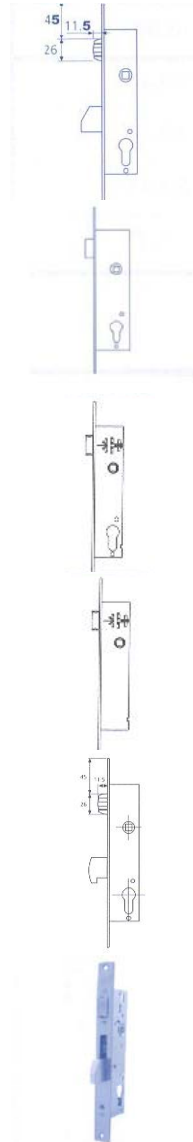

11920946	CERRADURA METALICA TESA 2216203AI	20	1
11920947	CERRADURA METALICA TESA 4216203AI S/CIL.	20	1
11920948	CERRADURA METALICA TESA 2216253AI	20	1
11920949	CERRADURA METALICA TESA 4216253AI S/CIL.	20	1
11920950	CERRADURA METALICA TESA 2216303AI	20	1
11920951	CERRADURA METALICA TESA 4216303AI S/CIL.	20	1
11920956	CERRADURA METALICA TESA 2219203AI	20	1
11920957	CERRADURA METALICA TESA 4219203AI S/CIL.	20	1
11920958	CERRADURA METALICA TESA 2219253AI	20	1
11920959	CERRADURA METALICA TESA 4219253AI S/CIL.	20	1
11920960	CERRADURA METALICA TESA 2219303AI	20	1
11920961	CERRADURA METALICA TESA 2241253AI	20	1
11920964	CERRADURA METALICA TESA 4219303AI S/CIL.	20	1
11920970	CERRADURA METALICA TESA 2215300AI	20	1
11920972	CERRADURA METALICA TESA 2246303AI	20	1
11920980	CERRADURA METALICA TESA 4241303AI S/CIL.	20	1